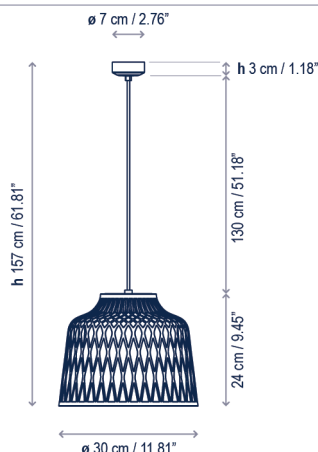

## Descripción técnica / Technical description:

Peso Neto: 1,43 kg  
Net Weight: 1,43 kg

1 Caja/Box | 38 x 38 x 44 cm | 0,0635 m<sup>3</sup>  
Peso bruto / Gross Weight: 3,05 kg

Materiales: Hierro, Silicona  
Materials: Iron, Silicone

## Descripción lámpara / Lamps description:

100-240V 50/60Hz | IP-20 | 1 x MAX 15 W LED E-27 A60

Ref	Acabados / Finishing	Ean13
36301217186	Gris Claro Light Grey	8435493712529
36301217187	Gris Oliva Olive Grey	8435493709970
36301217188	Ocre Ochre	8435493709987